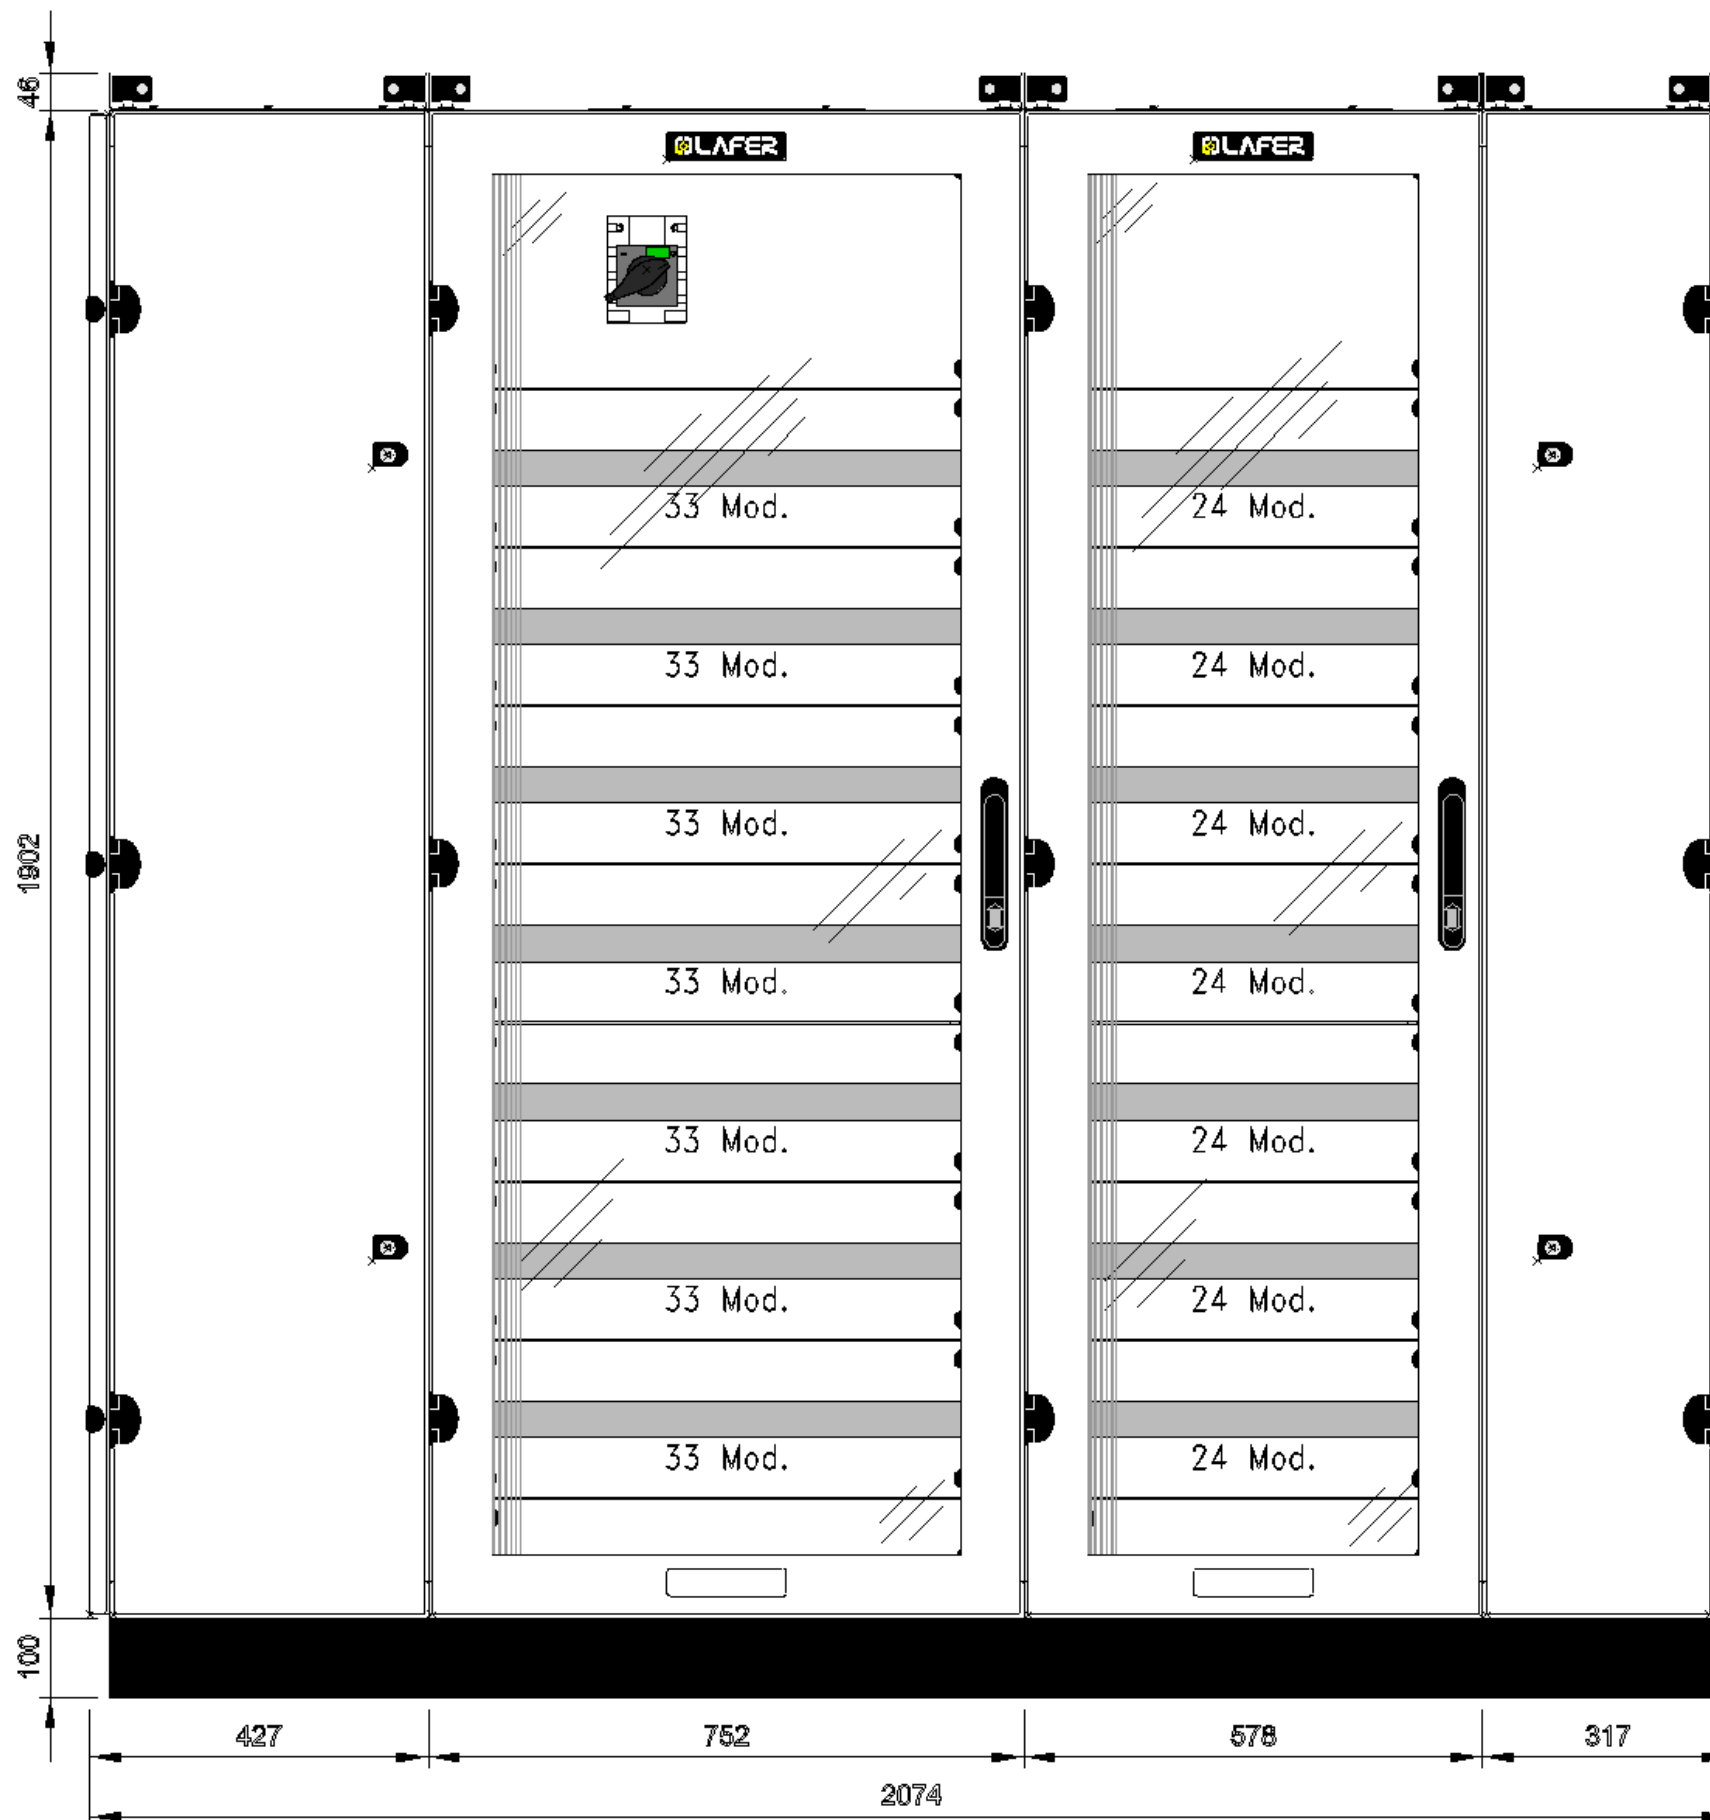

PROP. DIMENSIONALI	Armadio	EASY 630	Larghezza	2074	Altezza	2048	Profondità	400
PROP. MECCANICHE	Grado di protezione	IP55	Ventilazione	Naturale	Ampliabilità	Laterale		
PROP. COSTRUTTIVE	Accessibilità	Frontale	Entrata linea	Basso (Cavo)	Uscita partenze	Basso (Cavo)	Esecuzione	Forma 1
PROP. ELETTRICHE	Tensione nom.	400 V	Frequenza	50/60 Hz	Corrente nomin.	250 A	Corrente di c.c.	16 KA
VARIE	Marca interruttori	SCHNEIDER	Barratura omnibus:	=				
	Colore	7035B	Note	.				

Progetto generato con FAST-ONE rev.3.0.407

PROGETTO -	REV. -		COMMITTENTE IRS	VISTA FRONTE
DATA 13/09/2023	DISEGNATORE D.B.		NOME QUADRO Quadro generale Uffici	