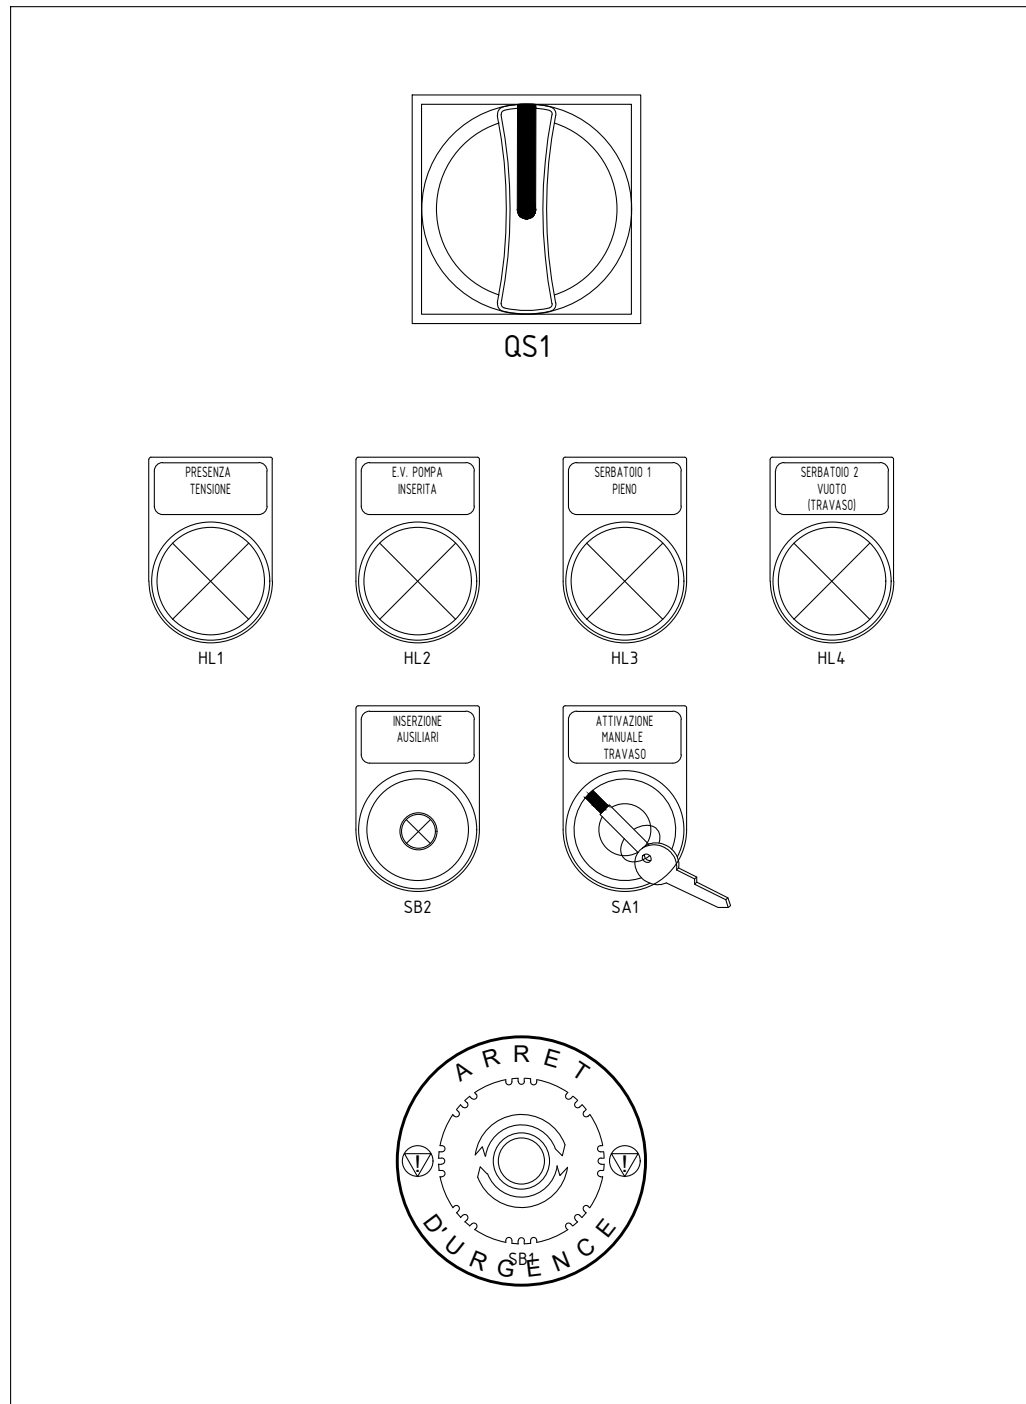

REV.	MODIFICA	DATA	FIRMA	APPR.	DATA	28/05/2024
					DISEGN.	SM
					VISTO	

SM  
FILE : E-231181Q10

INGRESSO LINEA

E-231181Q10		=
		+
231181Q10	FG.	2
	F.S.	3

È vietata la copia e la riproduzione dei contenuti e immagini in qualsiasi forma.  
È vietata la redistribuzione e la pubblicazione dei contenuti e immagini non autorizzata espressamente dalla Delta Synergy Srl

DATA	28/05/2024			
DISEGN.	SM			
VISTO				
REVISIONS				
REV.	MODIFICA	DATA	FIRMA	APPR.

SM  
FILE : E-23I181Q10

LIVELLI

E-23I181Q10

23I181Q10

FG. 3  
F.S. 4

È vietata la copia e la riproduzione dei contenuti e immagini in qualsiasi forma.  
È vietata la redistribuzione e la pubblicazione dei contenuti e immagini non autorizzata espressamente dalla Delta Synergy Srl