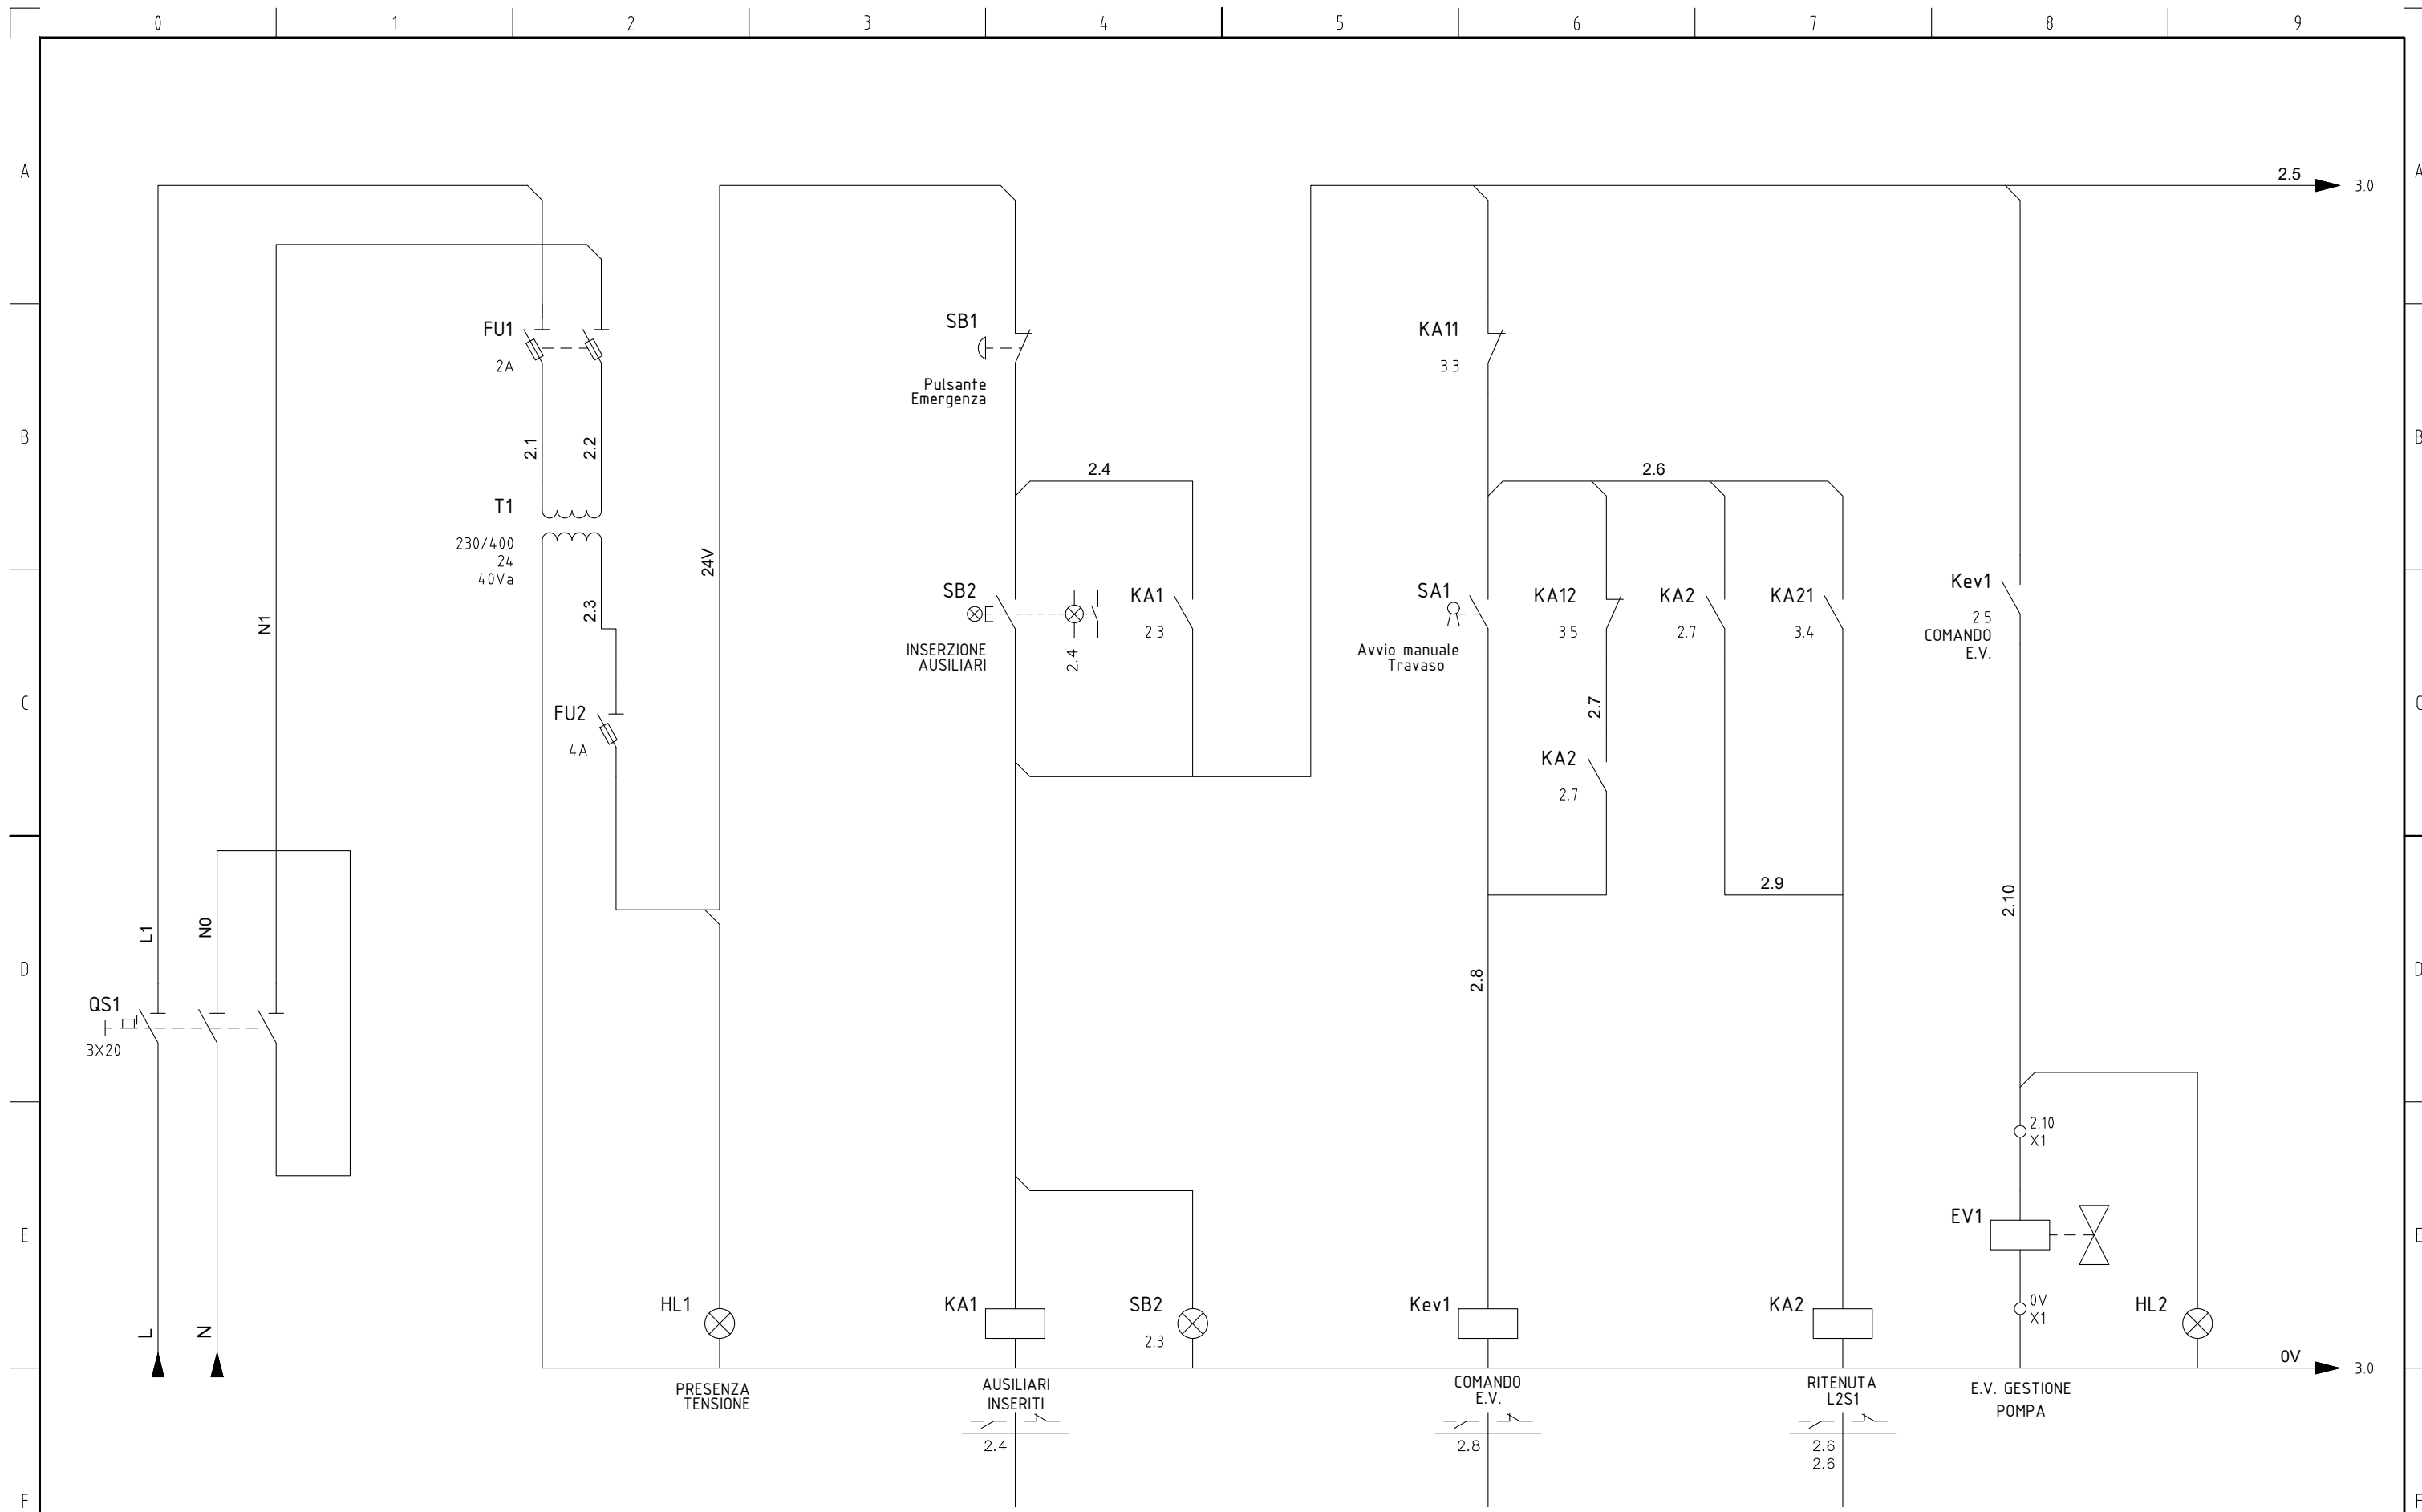

REV.	MODIFICA	DATA	FIRMA	APPR.	DATA	28/05/2024
					DISEGN.	SM
					VISTO	

SM  
FILE : E-231181Q10

INGRESSO LINEA

E-231181Q10		=
		+
231181Q10	FG.	2
	F.S.	3

È vietata la copia e la riproduzione dei contenuti e immagini in qualsiasi forma.  
È vietata la redistribuzione e la pubblicazione dei contenuti e immagini non autorizzata espressamente dalla Delta Synergy Srl

DATA	28/05/2024			
DISEGN.	SM			
VISTO				
REVISIONS				
REV.	MODIFICA	DATA	FIRMA	APPR.

SM  
FILE : E-23I181Q10

LIVELLI

E-23I181Q10

23I181Q10

FG. 3  
F.S. 4

È vietata la copia e la riproduzione dei contenuti e immagini in qualsiasi forma.  
È vietata la redistribuzione e la pubblicazione dei contenuti e immagini non autorizzata espressamente dalla Delta Synergy Srl

				DATA	28/05/2024
				DISEGN.	SM
				VISTO	
REV.	MODIFICA	DATA	FIRMA	APPR.	

SM
FILE : E-231181Q10

LAY-OUT

E-231181Q10

231181Q10

FG.	4
F.S.	/

=
+