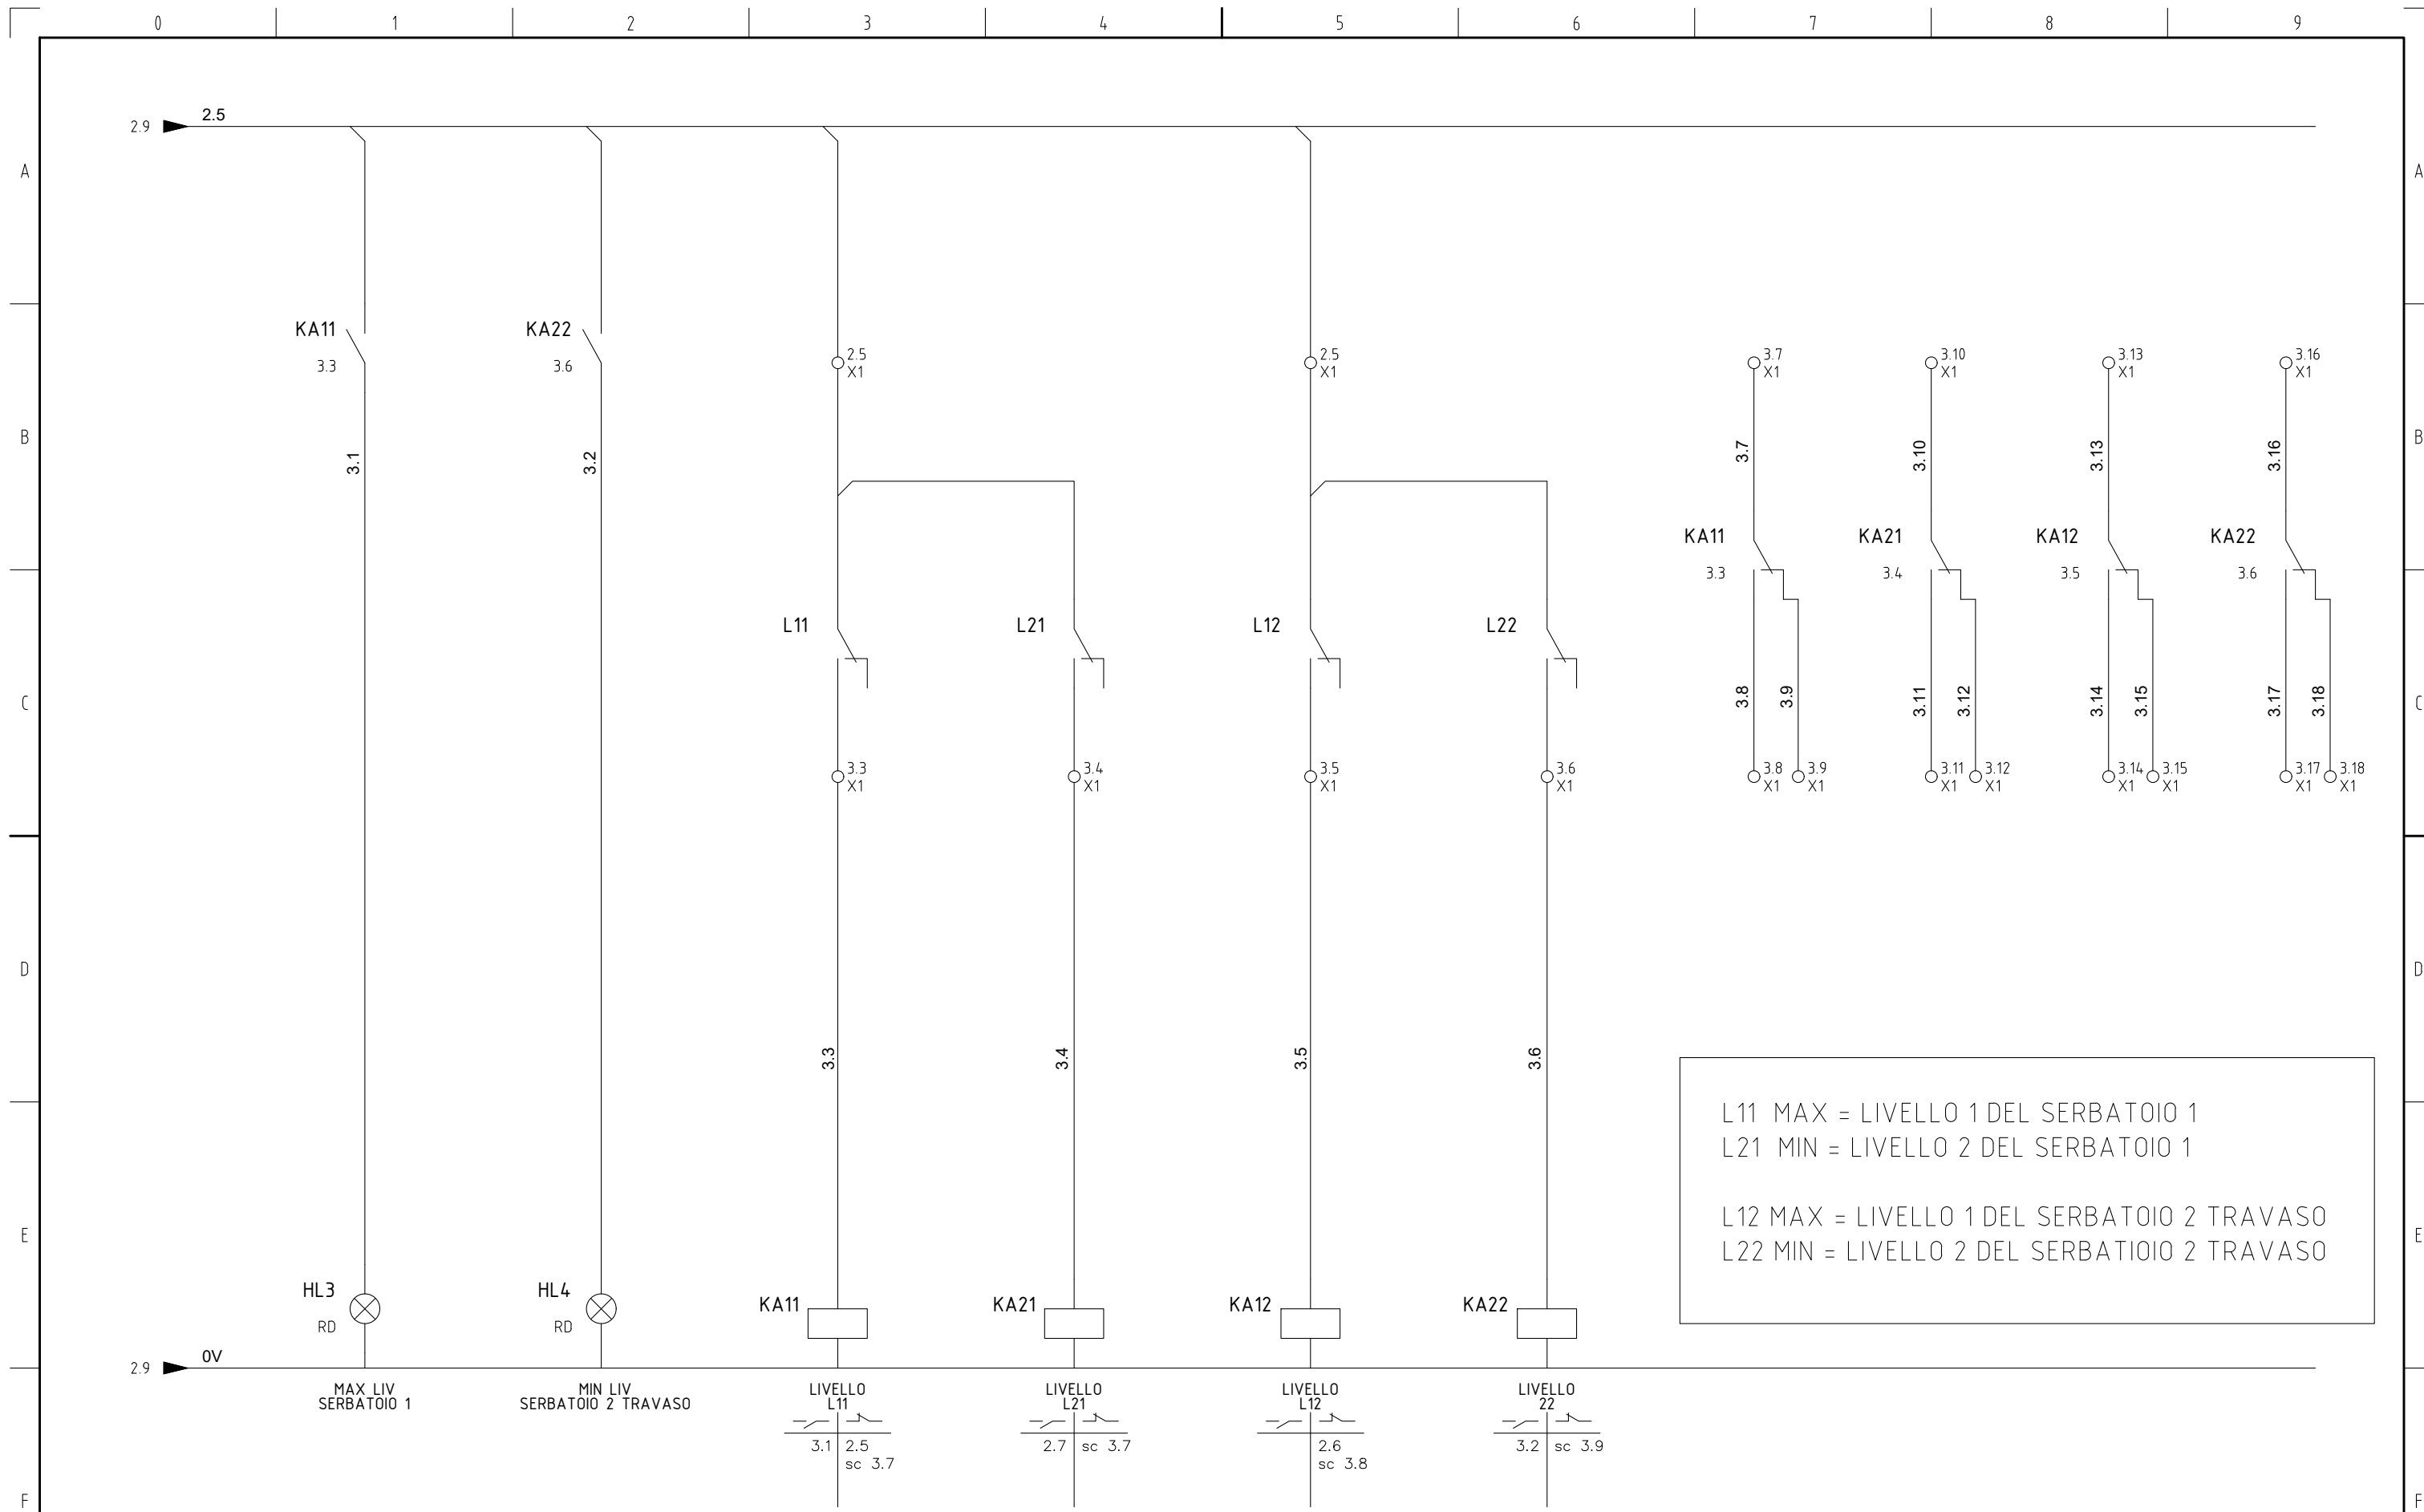

REV.	MODIFICA	DATA	FIRMA	APPR.	DATA	28/05/2024
					DISEGN.	SM
					VISTO	

SM  
FILE : E-231181Q10

INGRESSO LINEA

E-231181Q10		=
		+
231181Q10	FG.	2
	F.S.	3

È vietata la copia e la riproduzione dei contenuti e immagini in qualsiasi forma.  
È vietata la redistribuzione e la pubblicazione dei contenuti e immagini non autorizzata espressamente dalla Delta Synergy Srl

DATA	28/05/2024			
DISEGN.	SM			
VISTO				
REVISIONS				
REV.	MODIFICA	DATA	FIRMA	APPR.

SM  
FILE : E-23I181Q10

LIVELLI

E-23I181Q10

23I181Q10

FG. 3  
F.S. 4

È vietata la copia e la riproduzione dei contenuti e immagini in qualsiasi forma.  
È vietata la redistribuzione e la pubblicazione dei contenuti e immagini non autorizzata espressamente dalla Delta Synergy Srl

				DATA	28/05/2024
				DISEGN.	SM
				VISTO	
REV.	MODIFICA	DATA	FIRMA	APPR.	

SM
FILE : E-231181Q10

LAY-OUT

E-231181Q10

231181Q10

FG.	4
F.S.	/

=
+